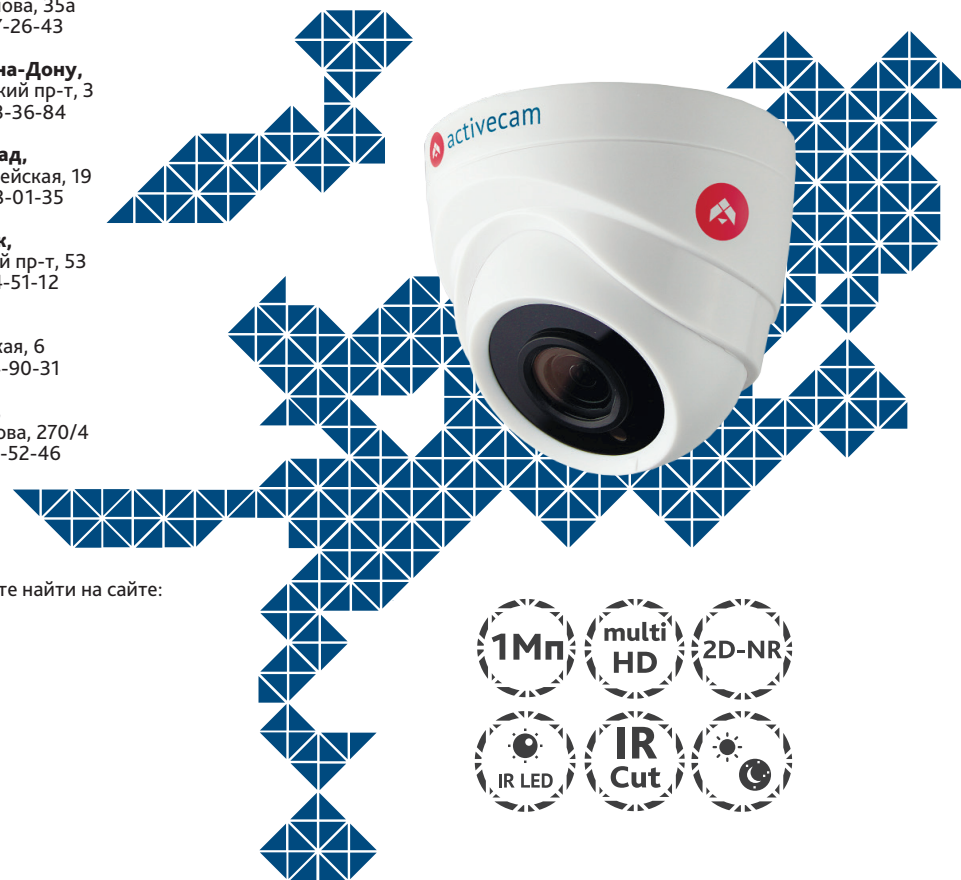

Комплектация

Камера	1 шт.
Рук. пользователя	1 шт.
Комплект крепежа	1 шт.

Адреса сервисных центров

г. Москва,
Переведеновский пер., 17к3
+7(495)783-72-87

г. Нижний Новгород,
ул. Премудрова, 31а
+7(831)228-64-51

г. Санкт-Петербург
ул. Бобруйская, 5
+7(812)339-89-29

г. Новосибирск,
3-й пер. Крашенинникова, 3/1
+7(383)355-99-39

г. Владивосток,
ул. Семеновская, 7г
+7(423)249-28-29

г. Ярославль,
ул. Полушкина Роща, 16с81
+7(4852)69-53-75

г. Самара,
ул. Авроры, 150/1
+7(846)207-43-68

г. Киев,
ул. Глубочицкая, 44Е
+380(44)591-56-83

г. Краснодар,
ул. Молодежная, 25
+7(861)203-38-68

г. Казань,
пр-т Ямашева, 36
+7(843)205-36-57

г. Екатеринбург,
ул. Фурманова, 35а
+7(343)257-26-43

г. Ростов-на-Дону,
Буденновский пр-т, 3
+7(863)303-36-84

г. Волгоград,
ул. 7-Гвардейская, 19
+7(8442)78-01-35

г. Воронеж,
Московский пр-т, 53
+7(473)204-51-12

г. Уфа,
ул. Луганская, 6
+7(347)214-90-31

г. Алматы,
ул. Каблукова, 270/4
+7(727)350-52-46

Адреса других сервисных центров вы можете найти на сайте:
www.dssl.ru/service/

Дата _____ М.П. _____

Не пытайтесь разбирать камеру, если камера не работает,
обратитесь по месту приобретения или в сервисный центр.

АС-Н1S1

1МП аналоговая мультистандартная
миниатюрная камера

Примечание:
Перед подключением камеры
прочитайте данное Руководство Пользователя!