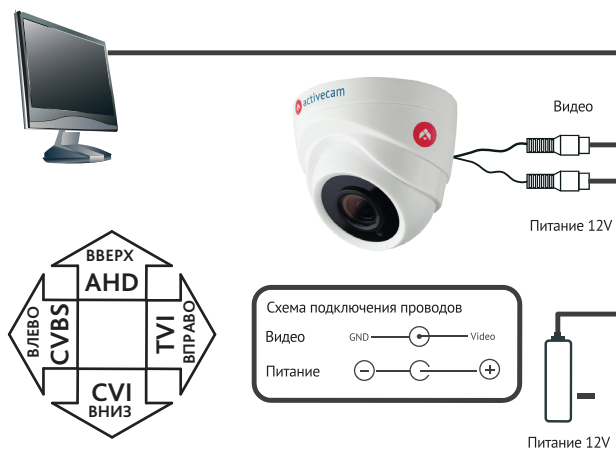

Пожалуйста, перед началом эксплуатации, ознакомьтесь с руководством на камеру.

Ключевые особенности

- Разрешение 1Мп
- Механический ИК-фильтр
- Четыре режима работы: 720р TVI / 720р AHD / 720р CVI / PAL 960H
- ИК-подсветка до 20 метров
- Питание 12В DC

Торговая марка ActiveCam принадлежит крупной международной компании DSSL - производителю систем видеонаблюдения. Продукция компании DSSL представлена в филиалах и дилерских центрах на всей территории РФ, странах СНГ и Европы. В каждом представительстве функционируют поддержка и консультации. Сегодня ActiveCam - это бренд международного уровня, включающий в себя видеокамеры и оптику для аналоговых и цифровых систем видеонаблюдения, созданных на базе инновационных технологий Active.

В собственной научно-технической лаборатории специалисты отслеживают, анализируют технологические новинки рынка и применяют инновационные решения в своих продуктах. Принципиальной задачей разработчиков является осуществление совместимости с решающим большинством существующего оборудования для систем видеонаблюдения.

Подключение

Данная камера имеет три режима работы: TVI, AHD и CVI, а также режим аналогового видео стандарта CVBS с разрешением PAL 960H. По умолчанию камера работает в стандарте TVI. Для переключения в другие режимы удерживайте в течении 5 сек кнопку OSD-джойстика в соответствующем направлении.

Размеры